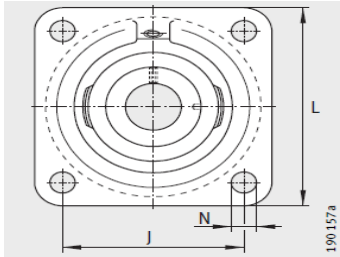

外球面轴承,轴承座单元

四螺栓法兰式 d 12-25mm-PCJ15

参数信息:

PCF、PCJ (-FA125)、
 RCJ (-FA125、-FA164)、TCJ、
 PCJY、RCJY、RCJY.-JIS

PCF

PCJ (-FA125)

RCJ (-FA125、
 -FA164)、TCJ

型号 :

单元 : PCJ15

轴承座 : GG.CJ03

外球面球轴承 : GRAE15-
 NPP-B

质量 kg : 0.52

尺寸 :

d : 15

L : 76

A : 9.5

N : 11.5

B : -

B : 28.6

J : 54

A : 17

Q : M6

d max. : 28

A : 27