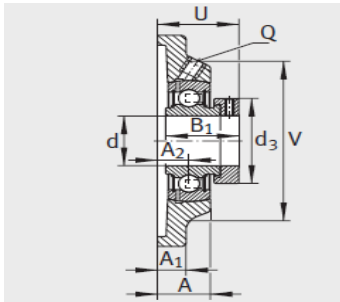

外球面轴承,轴承座单元

四螺栓法兰式 d 12-25mm-PCJ15

参数信息:

PCF、PCJ (-FA125)、
 RCJ (-FA125、-FA164)、TCJ、
 PCJY、RCJY、RCJY.-JIS

PCF

PCJ (-FA125)

RCJ (-FA125、
 -FA164)、TCJ

型号 :

单元 : PCJ15

轴承座 : GG.CJ03

外球面球轴承 : GRAE15-
 NPP-B

质量 kg : 0.52

尺寸 :

d : 15

L : 76

A : 9.5

N : 11.5

B : -

B : 28.6

J : 54

A : 17

Q : M6

d max. : 28

A : 27