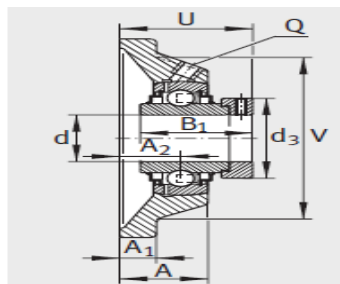

外球面轴承,轴承座单元

四螺栓法兰式 d 12-25mm-PCJ15

参数信息:

PCF、PCJ (-FA125)、
 RCJ (-FA125、-FA164)、TCJ、
 PCJY、RCJY、RCJY.-JIS

PCF

PCJ (-FA125)

RCJ (-FA125、
 -FA164)、TCJ

型号 :

单元 : PCJ15

轴承座 : GG.CJ03

外球面球轴承 : GRAE15-
 NPP-B

质量 kg : 0.52

尺寸 :

d : 15

L : 76

A : 9.5

N : 11.5

B : -

B : 28.6

J : 54

A : 17

Q : M6

d max. : 28

A : 27