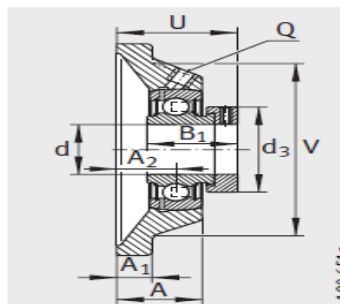

外球面轴承,轴承座单元

四螺栓法兰式 d 12-25mm-PCJ15

参数信息:

PCF、PCJ (-FA125)、
 RCJ (-FA125、-FA164)、TCJ、
 PCJY、RCJY、RCJY.-JIS

PCF

PCJ (-FA125)

RCJ (-FA125、
 -FA164)、TCJ

型号 :

单元 : PCJ15

轴承座 : GG.CJ03

外球面球轴承 : GRAE15-
 NPP-B

质量 kg : 0.52

尺寸 :

d : 15

L : 76

A : 9.5

N : 11.5

B : -

B : 28.6

J : 54

A : 17

Q : M6

d max. : 28

A : 27